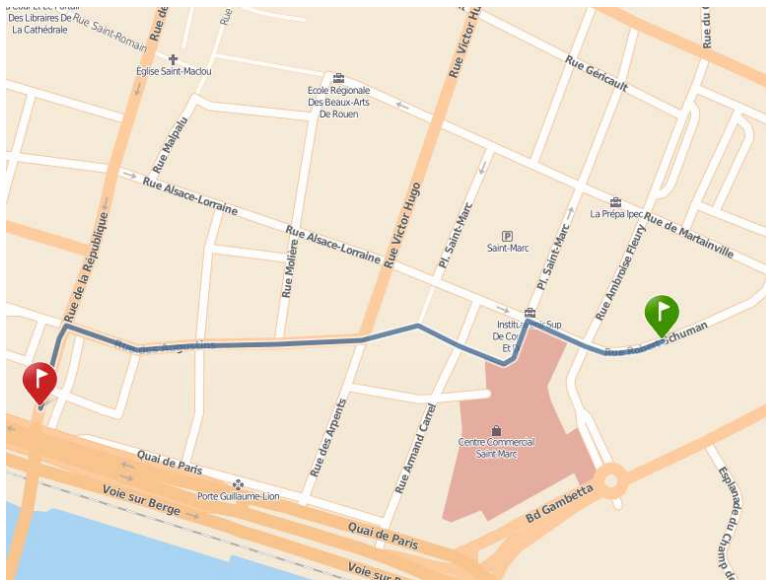

TRAJET 1

Durée : 8 min - Distance : 548 m

Rue Robert Schuman, 76000 Rouen

1. Prendre Rue Robert Schuman et continuer sur 120 m

2. Prendre à gauche Place Saint-Marc et continuer sur 110 m

3. Prendre à gauche Rue des Augustins et continuer sur 220 m

4. Prendre à gauche Rue de Québec et continuer sur 100 m

Place de la République, 76000 Rouen

ROUEN – 16-17 juin 2016

TRAJET 2

Durée : 19 min – Distance : 1,3 km

ibis Styles Rouen Centre Cathedrale (Opening April 2016) - 9 Place De La Republique, 76000 ROUEN

1. Prendre **Rue de la République** et continuer sur 400 m

2. Prendre à gauche **Rue Saint-Nicolas** et continuer sur 150 m

3. Prendre à droite **Rue de la Croix de Fer** et continuer sur 100 m

4. Prendre à gauche **Place des Carmes** et continuer sur 50 m

9. Prendre à droite

10. Prendre à droite **Allée Eugène Delacroix** et continuer sur 200 m

Musée des Beaux-Arts - 1 Esplanade Marcel Duchamp, 76000 Rouen